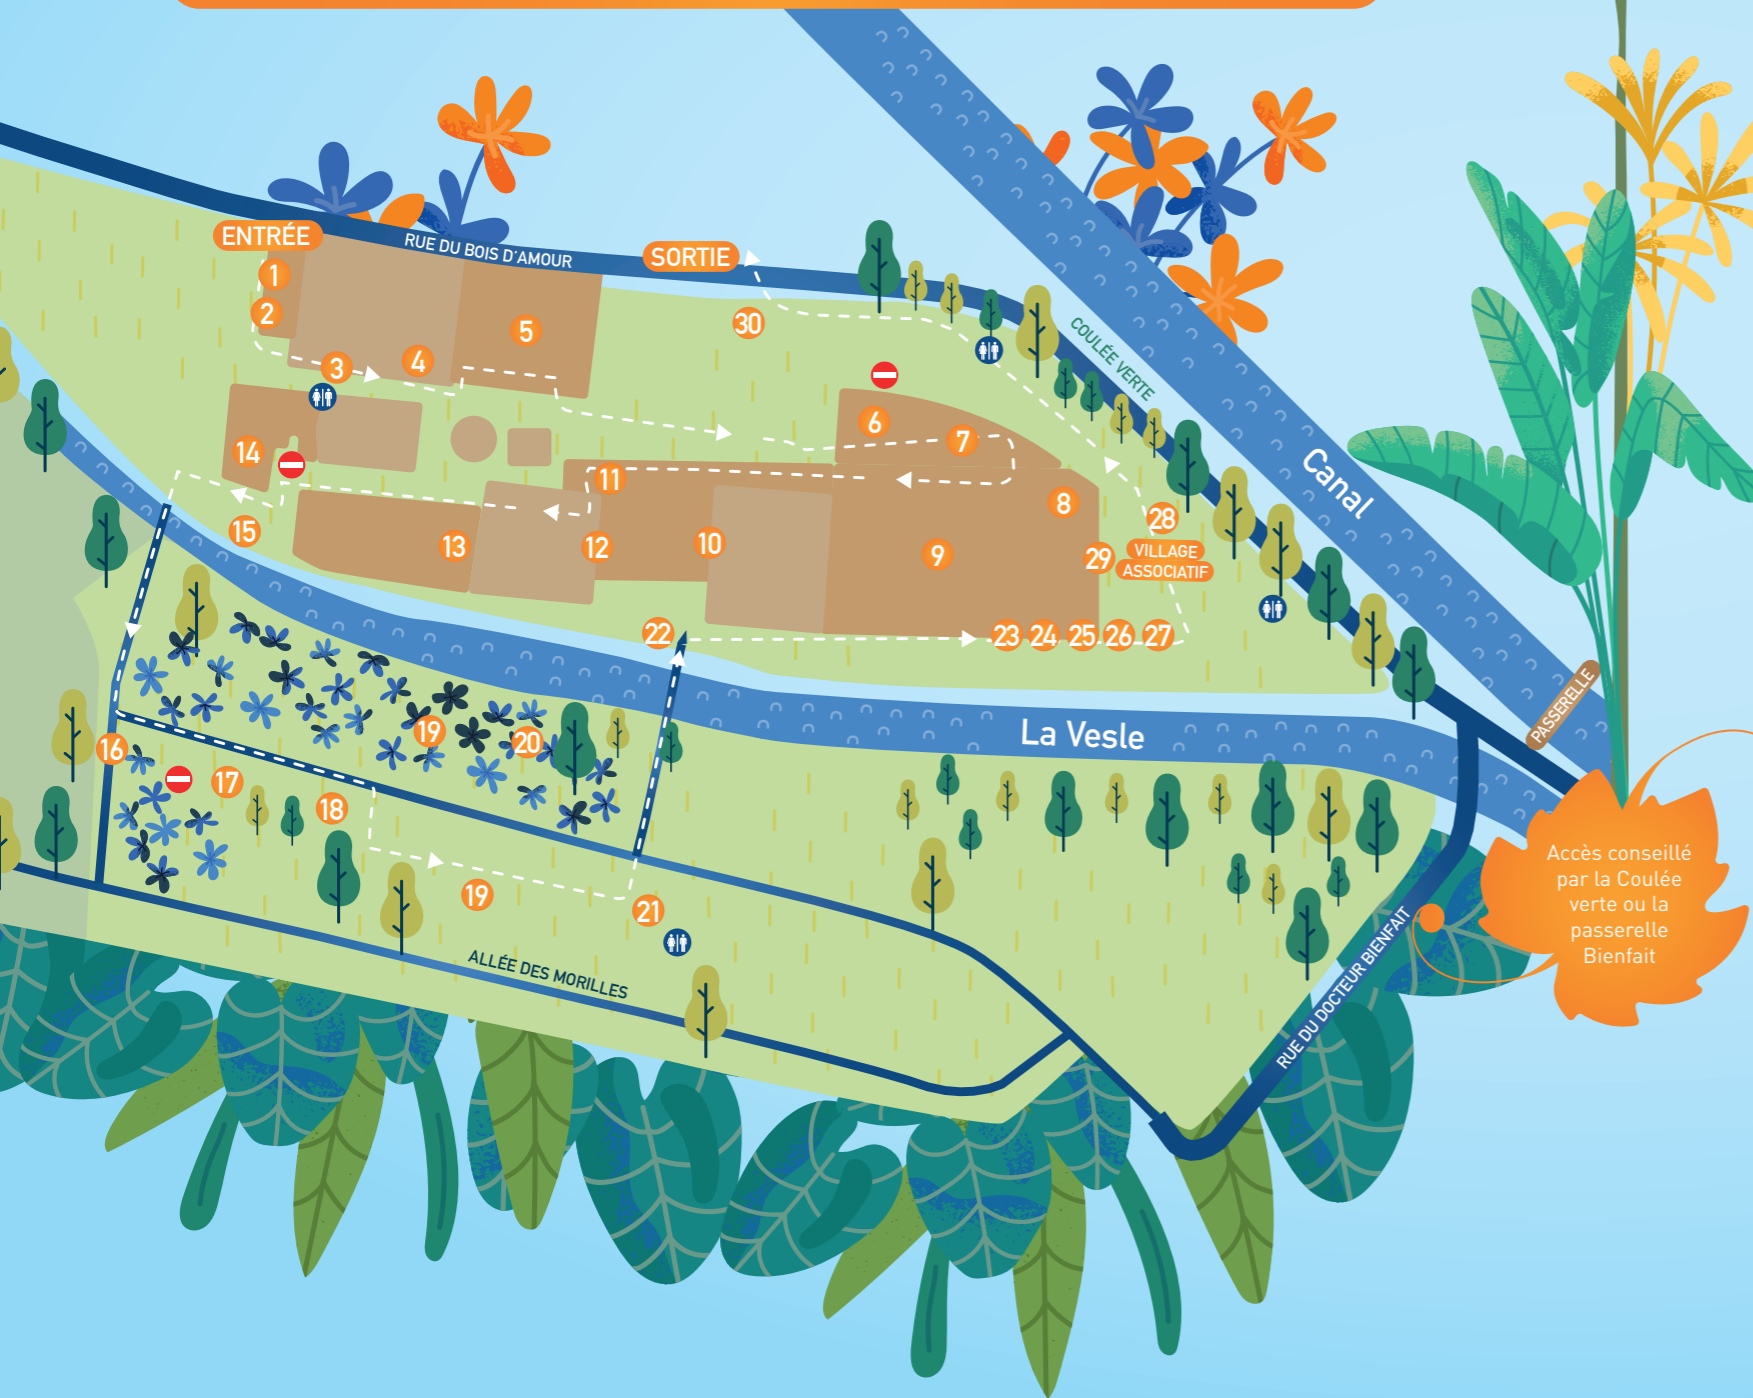

Le temps d'un week-end, visitez le site de production de la direction des espaces verts grâce à un parcours ponctué d'animations et de moments de découverte.

En collaboration avec les directions des sports, de la petite enfance, de l'éducation, de l'eau et de l'assainissement, des déchets, des bibliothèques, du planétarium de la ville de Reims ainsi qu'avec plusieurs associations.

Accès conseillé par la Coulée verte ou la passerelle Bienfait

- 1 ACCUEIL
- 2 DÉPART DU JEU DE PISTE
- 3 EXPOSITION : « OÙ SONT LES AUTRES? »
- 4 ATMOSPHÈRE, ATMOSPHÈRE !
  En partenariat avec le planétarium
- 5 VISITE LIBRE DES SERRES abritant les plantes à massifs
- 6 LES BIBLIOTHÈQUES VOUS ACCUEILLENT
  Animations, jeux, contes
- 7 VISITE LIBRE DE L'ORANGERIE
  Plantes tropicales
- 8 INSTALLEZ-VOUS AU PIANO !
- 9 VISITE LIBRE DE LA GRANDE SERRE
- 10 JEUX SENSORIELS
  Espace jeunesse et famille
- 11 C'EST QUOI UNE REMPOTEUSE ?
  Démonstrations par les jardiniers
- 12 VISITE LIBRE DE LA SERRE À SEMIS
- 13 VISITE LIBRE DES SERRES PLANTES VERTES ET FLEURIES
- 14 DÉCOUVREZ LE POUVOIR DES PLANTES
  Vidéos ludiques
- 15 BAR À TISANES
- 16 EXPOSITION DE MATÉRIEL
- 17 L'ESCOUADE VERTE
  Comprendre le métier de jardinier à la Ville
- 18 LES SACRÉS ÉLAGUEURS
  Nos élagueurs vous parlent des arbres
- 19 VISITE LIBRE DE LA PÉPINIÈRE
- 20 MULTIPLICATION DES PLANTES, EST-CE FACILE ?
  Démonstrations par les jardiniers
- 21 SURPRISE
- 22 SPORT ET NATURE
- 23 L'EAU EN VILLE
- 24 LES SUPERS HÉROÏNES DE LA POLLINISATION
  Qui sont-elles ? Devenez vous aussi des héros en les accueillant !
- 25 FIN DU JEU DE PISTE
- 26 EXPOSITION « LES SUPERS POUVOIRS DU SOL »
- 27 COMPOSTAGE ET BIODÉCHETS
  Par la direction des déchets et de la propreté du Grand Reims
- 28 VILLAGE ASSOCIATIF
  Nouveauté : les associations environnementales vous accueillent avec des jeux, des animations, des démonstrations et conseils
- 29 FRESQUE DE STREET ART
  sur le thème du végétal, réalisée sur la serre par Clément Bodot, artiste et paysagiste. Projet labellisé Olympiade culturelle par Paris 2024. En partenariat avec la direction de la culture de la ville de Reims
- 30 FOOD TRUCK
  Vente de gourmandises, sandwiches, boissons